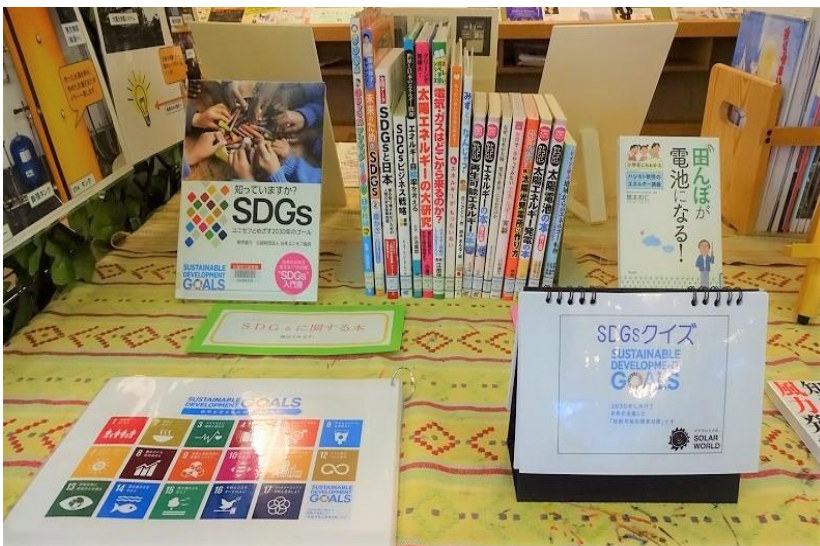

持続可能な開発目標(SDGs)とは、「Sustainable Development Goals」の略称で、2030年までに達成すべき国際社会共通の目標です。2015年9月の国連サミットで採択されました。「17の目標」と「169のターゲット(具体目標)」で構成されています。地球上の「誰一人取り残さない(leave no one behind)」ことを誓っています。

展示スペースには関連する本の他に、SDGs クイズが置いてあります。