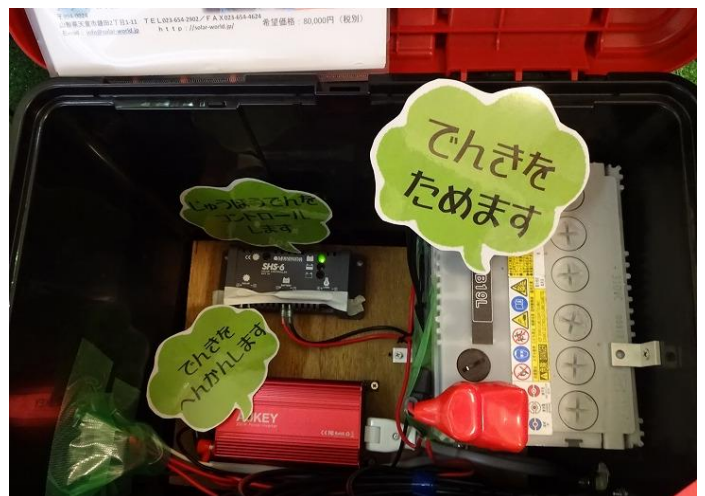

会社の屋根には植物が！古い畳と土を使用して、植物が自生できるようにしているそうです。他にも、雨水を利用して屋上緑化へ散水したり、太陽電池で蓄電池に電気を蓄えて独立電源として活用しています（夜間照明用）。これには商用電源との切替機能もあります。また、バイオマスボイラーを使ってマイクロ熱を供給しています。

2020.01.31

ソーラーワールドの社員の方が来館して、展示物の設置や装飾を行ってくれました。

そして完成したのが、こちら。宙に浮いた地球の周りには、持続可能な開発目標(SDGs エスディーゼーズ)が描かれた箱が並んでいます。

図書館の中にソーラーパネルが！しかも、発電しているんです。ソーラーパネルの横には、電気を貯める装置が置いてあり、どんな仕組みになっているのを見ることができます。

この他にも、関連する本や環境について知ることができるパンフレットなどを展示しています。本は借りることもできます。今月は図書館で、自然エネルギーの魅力を感じてみませんか。