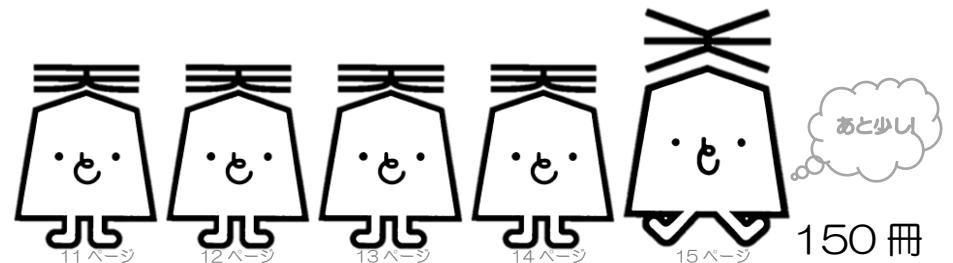

「てんしおりん」

どくしょてちょう つか かた 読書手帳の使い方

どくしょてちょう
「読書手帳」は、あなたの読書生活をお手伝いする手帳です。

よ ほん としょかん か ほん きろく てがる のこ
読んだ本、図書館で借りた本の記録を、手軽に残すことができます。

か ほん きろく けんさくき てちょう
○借りた本の記録を検索機でプリントアウト(シール)し、この手帳

は ほん きろく かんり で き
に貼ることによって、本の記録を管理することができます。

いんさつ ばあい とうろく ひつよう
※印刷する場合は、パスワード登録が必要です。カウンターでお

もう こ
申し込みください。

○シールのプリントアウトは、かしたしちゆう しりよう へんきやくご
貸出中の資料のみです。返却後は

いんさつ ちゆうい
印刷されませんのでご注意ください。

○「読書手帳」はどくしょてちょう こじんじょうほう みる こじん せきにん
個人情報を含むものですので、個人の責任にお

たいせつ ほんかん
いて大切に保管してください。

○シールはかんねつし であつ お
感熱紙ですので、熱いところに置かないでください。

10 さつ (1 ページぶん) よんだら、
ほんとくんをそめよう! (シールをはってもいいよ)

あたらしいてちょうに GO!